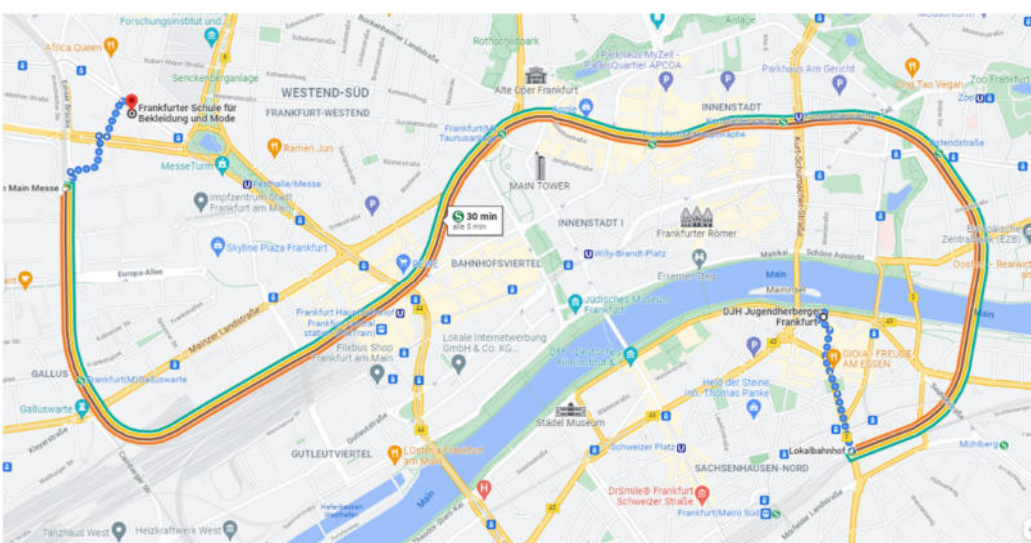

Alternative Unterbringungsmöglichkeiten für Auszubildende in Frankfurt am Main

Kolping Jugendwohnen Frankfurt, Lange Str. 26 in 60311 Frankfurt am Main

- Kolping Jugendwohnen Frankfurt
Lange Str. 26, 60311 Frankfurt am Main
- Zu Fuß
▼ ca. 6 min, 450 m
- Konstablerwache
- S6 Groß Karben
▼ 10 min (6 Haltestellen)
- Frankfurt West
- Zu Fuß
▼ ca. 9 min, 750 m
- ⊙ Frankfurter Schule für Bekleidung und Mode
Hamburger Allee 23, 60486 Frankfurt am Main

- DJH Jugendherberge Frankfurt
Deutschherrnufer 12, 60594 Frankfurt am Main
- Zu Fuß
▼ ca. 10 min, 700 m
- Lokalbahnhof
- S5 Bad Homburg
▼ 13 min (7 Haltestellen)
- Frankfurt am Main Messe
- Zu Fuß
▼ ca. 7 min, 550 m
- ⊙ Frankfurter Schule für Bekleidung und Mode
Hamburger Allee 23, 60486 Frankfurt am Main